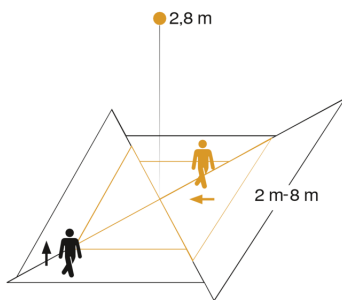

Sensor buitenlamp

DL Vario Quattro LED

zilver

EAN 4007841 035440

STEINEL®
Intelligent technology

Registratiebereik