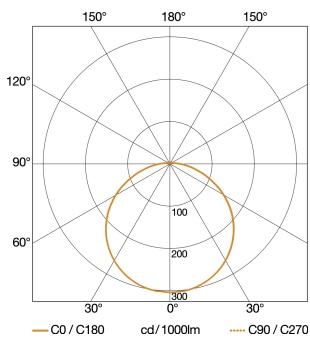

Technische gegevens

Afmetingen (Ø x H)	350 x 83 mm
Stroomtoevoer	230 – 240 V / 50 – 60 Hz
Sensortechnologie	Hoogfrequente straling
Zendvermogen	< 1 mW
Vermogen	26 W
Koppeling	Ja
Lichtstroom	2210 lm
Kleurtemperatuur	4000 K
Kleurafwijking led	SDCM3
Index kleurweergave CRI	80-89
Met lampjes	Ja
Lampjes	Led niet vervangbaar
Levensduur led (max. °C)	70000 uur
Lichtstroomafname volgens LM80	L80B10
Sokkel	overige
Led-koelsysteem	Active Thermo Control
Met bewegingsmelder	Ja
Registratie	evt. door glas, hout en snelbouwwanden
Registratiehoek	360 °

Openingshoek	160 °
Elektronische instelling	Ja
Mechanische instelling	Nee
Reikwijdte radiaal	Ø 8 m (50 m²)
Schemerschakelaar	Ja
Schemerinstelling	2 – 2000 lx
Tijdinstelling	5 s – 15 Min.
basislichtfunctie	Ja
Basislichtfunctie tijd	de hele nacht, 10/30 min.
Functies	Buurgroepenfunctie, Aanwezigheidsfunctie
Slagvastheid	IK07
Bescherming	IP20
Beschermingsklasse	II
Omgevingstemperatuur	-10 – 50 °C
Materiaal van de behuizing	Aluminium
Materiaal van de afdekking	Kunststof opaal
Fabrieksgarantie	5 jaar
Variant	PC neutraal wit
VPE1, EAN	4007841035778

Mögliche Montagehöhe: 2,00 m – 4,00 m
Orange: radial und tangential

Maten

Lichtverdelingscurve

Vermogen	26 W
Met lampjes	Ja
Lampjes	Led niet vervangbaar
Lichtstroom	2210 lm
Kleurtemperatuur	4000 K
Index kleurweergave CRI	80-89
Levensduur led (max. °C)	70000 uur
Led-koelsysteem	Active Thermo Control