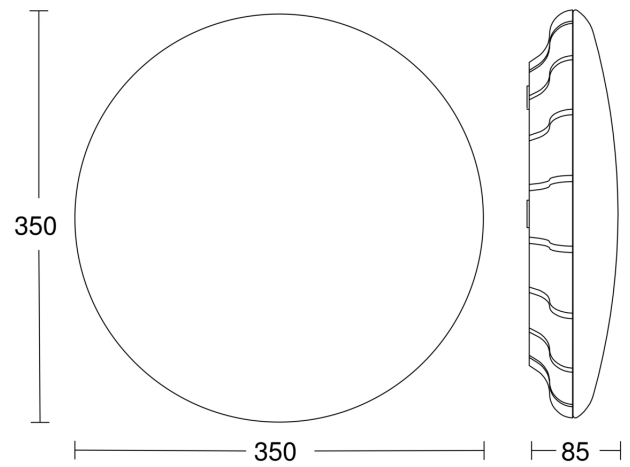

Technische gegevens

Afmetingen (Ø x H)	350 x 83 mm
Stroomtoevoer	230 – 240 V / 50 – 60 Hz
Sensortechnologie	Hoogfrequente straling
Zendvermogen	< 1 mW
Vermogen	26 W
Koppeling	Ja
Lichtstroom	2210 lm
Kleurtemperatuur	4000 K
Kleurafwijking led	SDCM3
Index kleurweergave CRI	80-89
Met lampjes	Ja
Lampjes	Led niet vervangbaar
Levensduur led (max. °C)	70000 uur
Lichtstroomafname volgens LM80	L80B10
Sokkel	overige
Led-koelsysteem	Active Thermo Control
Met bewegingsmelder	Ja
Registratie	evt. door glas, hout en snelbouwwanden
Registratiehoek	360 °

Openingshoek	160 °
Elektronische instelling	Ja
Mechanische instelling	Nee
Reikwijdte radiaal	Ø 8 m (50 m²)
Schemerschakelaar	Ja
Schemerinstelling	2 – 2000 lx
Tijdinstelling	5 s – 15 Min.
basislichtfunctie	Ja
Basislichtfunctie tijd	de hele nacht, 10/30 min.
Functies	Buurgroepenfunctie, Aanwezigheidsfunctie
Slagvastheid	IK07
Bescherming	IP20
Beschermingsklasse	II
Omgevingstemperatuur	-10 – 50 °C
Materiaal van de behuizing	Aluminium
Materiaal van de afdekking	Kunststof opaal
Fabrieksgarantie	5 jaar
Variant	PC neutraal wit
VPE1, EAN	4007841035778

Mögliche Montagehöhe: 2,00 m – 4,00 m
Orange: radial und tangential

Maten

Lichtverdelingscurve

Vermogen	26 W
Met lampjes	Ja
Lampjes	Led niet vervangbaar
Lichtstroom	2210 lm
Kleurtemperatuur	4000 K
Index kleurweergave CRI	80-89
Levensduur led (max. °C)	70000 uur
Led-koelsysteem	Active Thermo Control