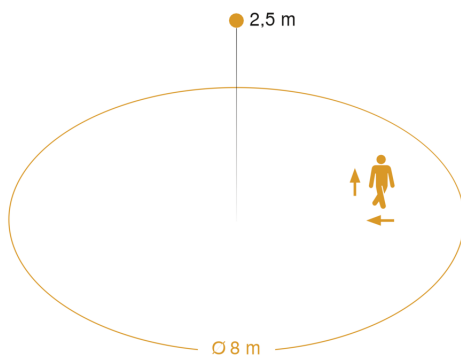

Technische gegevens

Afmetingen (Ø x H)	350 x 83 mm
Stroomtoevoer	230 – 240 V / 50 – 60 Hz
Sensortechnologie	Hoogfrequente straling
Zendvermogen	< 1 mW
Vermogen	26 W
Koppeling	Ja
Lichtstroom	2210 lm
Kleurtemperatuur	4000 K
Kleurafwijking led	SDCM3
Index kleurweergave CRI	80-89
Met lampjes	Ja
Lampjes	Led niet vervangbaar
Levensduur led (max. °C)	70000 uur
Lichtstroomafname volgens LM80	L80B10
Sokkel	overige
Led-koelsysteem	Active Thermo Control
Met bewegingsmelder	Ja
Registratie	evt. door glas, hout en snelbouwwanden
Registratiehoek	360 °

Openingshoek	160 °
Elektronische instelling	Ja
Mechanische instelling	Nee
Reikwijdte radiaal	Ø 8 m (50 m²)
Schemerschakelaar	Ja
Schemerinstelling	2 – 2000 lx
Tijdinstelling	5 s – 15 Min.
basislichtfunctie	Ja
Basislichtfunctie tijd	de hele nacht, 10/30 min.
Functies	Buurgroepenfunctie, Aanwezigheidsfunctie
Slagvastheid	IK07
Bescherming	IP20
Beschermingsklasse	II
Omgevingstemperatuur	-10 – 50 °C
Materiaal van de behuizing	Aluminium
Materiaal van de afdekking	Kunststof opaal
Fabrieksgarantie	5 jaar
Variant	PC neutraal wit
VPE1, EAN	4007841035778

Mögliche Montagehöhe: 2,00 m – 4,00 m
Orange: radial und tangential

Maten

Lichtverdelingscurve

Vermogen	26 W
Met lampjes	Ja
Lampjes	Led niet vervangbaar
Lichtstroom	2210 lm
Kleurtemperatuur	4000 K
Index kleurweergave CRI	80-89
Levensduur led (max. °C)	70000 uur
Led-koelsysteem	Active Thermo Control