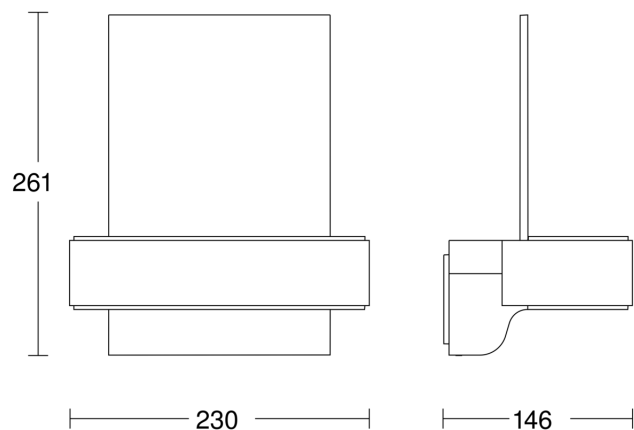

Maten

<https://www.steinell.de>