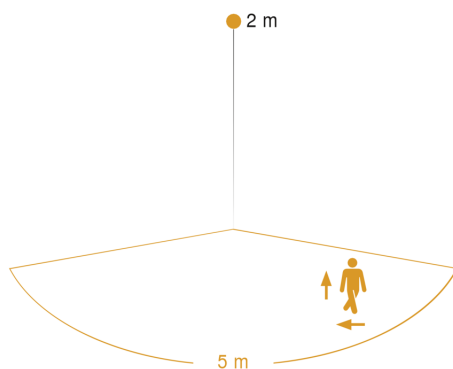

Sensor buitenlamp

L 820 LED iHF Connect

antraciet

EAN 4007841 065713

STEINEL®
Intelligent technology

Technische gegevens

Afmetingen (L x B x H)	145 x 230 x 260 mm
Stroomtoevoer	220 – 240 V / 50 – 60 Hz
Montagehoogte max.	2,50 m
Sensortechnologie	iHF (intelligente HF-techniek)
Vermogen	12,5 W
Lichtstroom	858 lm
Efficiëntie	71,5 lm/W
Kleurtemperatuur	3000 K
Kleurafwijking led	SDCM3
Index kleurweergave CRI	80-89
Met lampjes	Ja, STEINEL led-systeem
Lampjes	Led niet vervangbaar
Levensduur led (max. °C)	50000 uur
Lichtstroomafname volgens LM80	L70B10
Sokkel	zonder
Led-koelsysteem	Active & Passive Thermo Control
Met bewegingsmelder	Ja
Registratiehoek	160 °
Onderkruipbescherming	Ja
Elektronische instelling	Ja

Mechanische instelling	Nee
Reikwijdte radiaal	r = 5 m (35 m²)
Schemerschakelaar	Ja
Schemerinstelling	2 – 1000 lx
Tijdinstelling	5 s – 15 Min.
basislichtfunctie	Ja
Basislichtfunctie tijd	1-30 min., hele nacht
Soft-lightstartfunctie	Ja
Permanente verlichting	inschakelbaar, 4 h
Bescherming	IP44
Beschermingsklasse	II
Omgevingstemperatuur	-20 – 50 °C
Materiaal van de behuizing	Aluminium
Materiaal van de afdekking	Kunststof opaal
Fabrieksgarantie	3 jaar
Incl. stickervel met huisnummers	Ja
Instellingen via	Potentiometers, Bluetooth
Variant	antraciet
VPE1, EAN	4007841065713

Registratiebereik

Mögliche Montagehöhe: 1,80 m – 2,50 m
Orange: radial und tangential