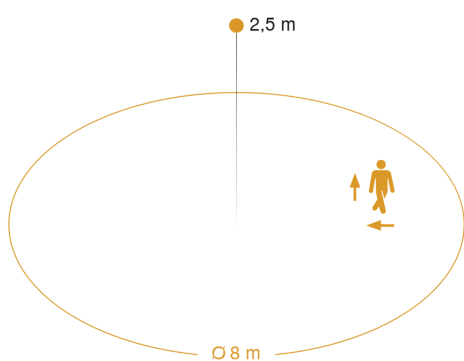

Technische gegevens

Afmetingen (Ø x H)	350 x 83 mm
Stroomtoevoer	230 – 240 V / 50 – 60 Hz
Sensortechnologie	Hoogfrequente straling
Zendvermogen	< 1 mW
Vermogen	26 W
Koppeling	Ja
Lichtstroom	2626 lm
Kleurtemperatuur	4000 K
Kleurafwijking led	SDCM3
Index kleurweergave CRI	80-89
Met lampjes	Ja
Lampjes	Led niet vervangbaar
Levensduur led (max. °C)	70000 uur
Lichtstroomafname volgens LM80	L80B10
Sokkel	overige
Led-koelsysteem	Active Thermo Control
Met bewegingsmelder	Ja
Registratie	evt. door glas, hout en snelbouwwanden
Registratiehoek	360 °

Openingshoek	160 °
Elektronische instelling	Ja
Mechanische instelling	Nee
Reikwijdte radiaal	Ø 8 m (50 m²)
Schemerschakelaar	Ja
Schemerinstelling	2 – 2000 lx
Tijdinstelling	5 s – 15 Min.
basislichtfunctie	Ja
Basislichtfunctie tijd	de hele nacht, 10/30 min.
Functies	Buurgroepenfunctie, Aanwezigheidsfunctie
Slagvastheid	IK03
Bescherming	IP20
Beschermingsklasse	II
Omgevingstemperatuur	-10 – 50 °C
Materiaal van de behuizing	Aluminium
Materiaal van de afdekking	Kunststof opaal
Fabrieksgarantie	5 jaar
Variant	PMMA neutraal wit
VPE1, EAN	4007841035815

Registratiebereik

Mögliche Montagehöhe: 2,00 m – 4,00 m

Orange: radial und tangential

Maten

Lichtverdelingscurve

Vermogen	26 W
Met lampjes	Ja
Lampjes	Led niet vervangbaar
Lichtstroom	2626 lm
Kleurtemperatuur	4000 K
Index kleurweergave CRI	80-89
Levensduur led (max. °C)	70000 uur
Led-koelsysteem	Active Thermo Control