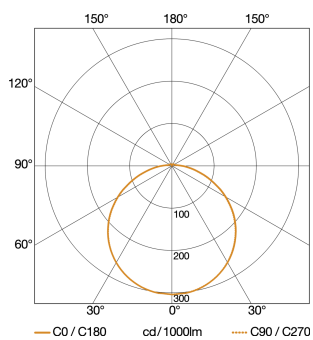

Technische gegevens

Afmetingen (Ø x H)	350 x 83 mm
Stroomtoevoer	230 – 240 V / 50 – 60 Hz
Sensortechnologie	Hoogfrequente straling
Zendvermogen	< 1 mW
Vermogen	26 W
Koppeling	Ja
Lichtstroom	2626 lm
Kleurtemperatuur	4000 K
Kleurafwijking led	SDCM3
Index kleurweergave CRI	80-89
Met lampjes	Ja
Lampjes	Led niet vervangbaar
Levensduur led (max. °C)	70000 uur
Lichtstroomafname volgens LM80	L80B10
Sokkel	overige
Led-koelsysteem	Active Thermo Control
Met bewegingsmelder	Ja
Registratie	evt. door glas, hout en snelbouwwanden
Registratiehoek	360 °

Registratiebereik

Mögliche Montagehöhe: 2,00 m – 4,00 m

Orange: radial und tangential

Maten

Lichtverdelingscurve

Vermogen	26 W
Met lampjes	Ja
Lampjes	Led niet vervangbaar
Lichtstroom	2626 lm
Kleurtemperatuur	4000 K
Index kleurweergave CRI	80-89
Levensduur led (max. °C)	70000 uur
Led-koelsysteem	Active Thermo Control