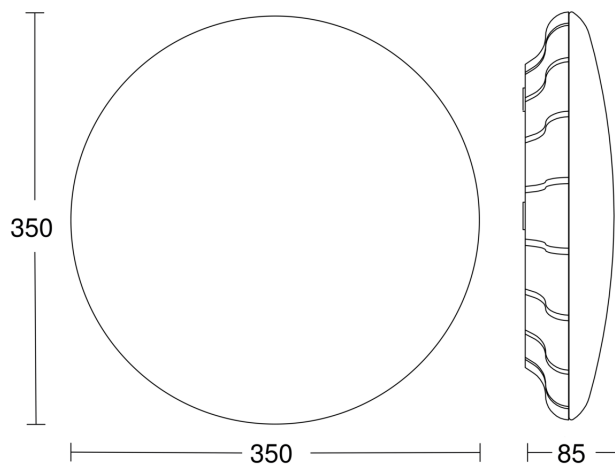

Technische gegevens

Afmetingen (Ø x H)	350 x 83 mm
Stroomtoevoer	230 – 240 V / 50 – 60 Hz
Sensortechnologie	Hoogfrequente straling
Zendvermogen	< 1 mW
Vermogen	26 W
Koppeling	Ja
Lichtstroom	2626 lm
Kleurtemperatuur	4000 K
Kleurafwijking led	SDCM3
Index kleurweergave CRI	80-89
Met lampjes	Ja
Lampjes	Led niet vervangbaar
Levensduur led (max. °C)	70000 uur
Lichtstroomafname volgens LM80	L80B10
Sokkel	overige
Led-koelsysteem	Active Thermo Control
Met bewegingsmelder	Ja
Registratie	evt. door glas, hout en snelbouwwanden
Registratiehoek	360 °

Openingshoek	160 °
Elektronische instelling	Ja
Mechanische instelling	Nee
Reikwijdte radiaal	Ø 8 m (50 m²)
Schemerschakelaar	Ja
Schemerinstelling	2 – 2000 lx
Tijdinstelling	5 s – 15 Min.
basislichtfunctie	Ja
Basislichtfunctie tijd	de hele nacht, 10/30 min.
Functies	Buurgroepenfunctie, Aanwezigheidsfunctie
Slagvastheid	IK03
Bescherming	IP20
Beschermingsklasse	II
Omgevingstemperatuur	-10 – 50 °C
Materiaal van de behuizing	Aluminium
Materiaal van de afdekking	Kunststof opaal
Fabrieksgarantie	5 jaar
Variant	PMMA neutraal wit
VPE1, EAN	4007841035815

Registratiebereik

Mögliche Montagehöhe: 2,00 m – 4,00 m

Orange: radial und tangential

Maten

Lichtverdelingscurve

Vermogen	26 W
Met lampjes	Ja
Lampjes	Led niet vervangbaar
Lichtstroom	2626 lm
Kleurtemperatuur	4000 K
Index kleurweergave CRI	80-89
Levensduur led (max. °C)	70000 uur
Led-koelsysteem	Active Thermo Control