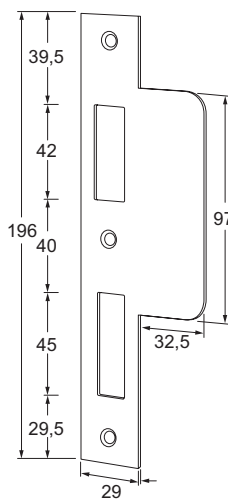

EIGENSCHAPPEN

- Doornmaat 65 mm (optioneel 55 mm), PC 72 mm
- Voorzien van afgeronde voorplaat 24 mm (optioneel 20 mm)
- Gecertificeerd volgens EN 179 en EN 1125
- Geproduceerd volgens DIN 18250
- Maatvoering volgens DIN 18251
- Voorzien van gesloten verzinkte slotkast
- Voorzien van rvs dag- en nachtschoot
- Voorzien van een zelfvergrendelende nachtschoot
- Voorzien van wisselfunctie
- Uitslag dagschoot 10 mm, uitslag nachtschoot 20 mm
- Voorzien van 9 mm kruggat
- Optioneel te voorzien van nachtschootsignalering
- Optioneel geschikt voor brandwerende deuren

MODELLEN

- E-9065L zelfvergrendelend slot, doormaat 65, PC 72, afgeronde voorplaat 24 mm, DIN links
E-9065R zelfvergrendelend slot, doormaat 65, PC 72, afgeronde voorplaat 24 mm, DIN rechts

BIJBEHORENDE ARTIKELN

- E-152L sluitplaat met afgeronde hoeken, DIN links
E-152R sluitplaat met afgeronde hoeken, DIN rechts
E-156L sluitplaat recht, DIN links
E-156R sluitplaat recht, DIN rechts

Model E-152L

Model E-156L