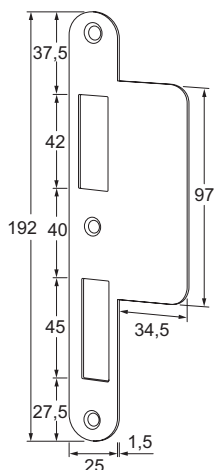

EIGENSCHAPPEN

- Doornmaat 65 mm (optioneel 55 mm), PC 72 mm
- Voorzien van afgeronde voorplaat 24 mm (optioneel 20 mm)
- Gecertificeerd volgens EN 179 en EN 1125
- Geproduceerd volgens DIN 18250
- Maatvoering volgens DIN 18251
- Voorzien van gesloten verzinkte slotkast
- Voorzien van rvs dag- en nachtschoot
- Voorzien van een zelfvergrendelende nachtschoot
- Voorzien van wisselfunctie
- Uitslag dagschoot 10 mm, uitslag nachtschoot 20 mm
- Voorzien van 9 mm kruggat
- Optioneel te voorzien van nachtschootsignalering
- Optioneel geschikt voor brandwerende deuren

MODELLEN

- E-9065L zelfvergrendelend slot, doormaat 65, PC 72, afgeronde voorplaat 24 mm, DIN links
E-9065R zelfvergrendelend slot, doormaat 65, PC 72, afgeronde voorplaat 24 mm, DIN rechts

BIJBEHORENDE ARTIKELN

- E-152L sluitplaat met afgeronde hoeken, DIN links
E-152R sluitplaat met afgeronde hoeken, DIN rechts
E-156L sluitplaat recht, DIN links
E-156R sluitplaat recht, DIN rechts

Model E-152L

Model E-156L