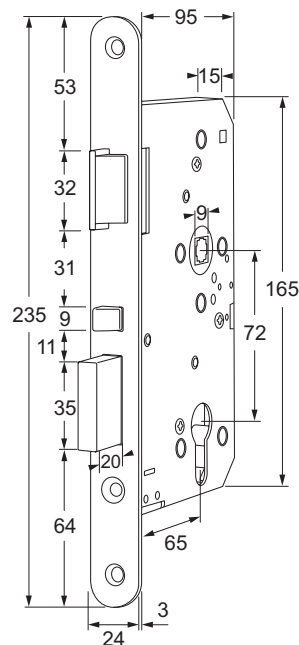

OMSCHRIJVING

Deze anti-panieksloten zijn zelf-vergrendelend wat betekent dat na iedere sluiting van de deur de nachtschoot automatisch vergrendeld. Door het automatisch vergrendelen en een nachtschootuitslag van 20 mm zijn deze sloten geschikt voor situaties waar hoge eisen aan beveiliging worden gesteld. Dankzij de anti-paniekfunctie zijn de sloten altijd in de vluchtrichting via de deurkruk te openen. Deze insteeksloten zijn geschikt voor stompe deuren met een doornmaat van 65 mm en een PC maat van 72 mm. Voorzien van roestvast stalen schoten en een voorplaat van 24 mm breed. Alle modellen zijn voorzien van gesloten verzinkte slotkast, geproduceerd volgens DIN 18251 en zijn gecertificeerd volgens EN 179 en EN 1125. De sluitplaten zijn optioneel verkrijgbaar en hebben universele buitenafmetingen. Ten behoeve van alarminstallaties kan het slot worden geleverd met een nachtschootsignalering. Optioneel geschikt voor brandwerende deuren.

EIGENSCHAPPEN

- Doornmaat 65 mm (optioneel 55 mm), PC 72 mm
- Voorzien van afgeronde voorplaat 24 mm (optioneel 20 mm)
- Gecertificeerd volgens EN 179 en EN 1125
- Geproduceerd volgens DIN 18250
- Maatvoering volgens DIN 18251
- Voorzien van gesloten verzinkte slotkast
- Voorzien van rvs dag- en nachtschoot
- Voorzien van een zelfvergrendelende nachtschoot
- Voorzien van wisselfunctie
- Uitslag dagschoot 10 mm, uitslag nachtschoot 20 mm
- Voorzien van 9 mm kruggat
- Optioneel te voorzien van nachtschootsignalering
- Optioneel geschikt voor brandwerende deuren

MODELLEN

- E-9065L zelfvergrendelend slot, doormaat 65, PC 72, afgeronde voorplaat 24 mm, DIN links
E-9065R zelfvergrendelend slot, doormaat 65, PC 72, afgeronde voorplaat 24 mm, DIN rechts

BIJBEHORENDE ARTIKELN

- E-152L sluitplaat met afgeronde hoeken, DIN links
E-152R sluitplaat met afgeronde hoeken, DIN rechts
E-156L sluitplaat recht, DIN links
E-156R sluitplaat recht, DIN rechts

Model E-152L

Model E-156L