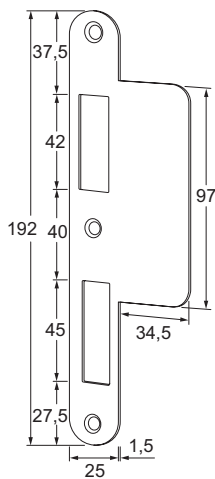

MODELLEN

E-9065L, E-9065R, E-9065L, E9065R, E-152L, E-152R, E-156L, E-156R

BIJBEHORENDE ARTIKELN

- N nachtschootsignalering (N toevoegen aan bovenstaande artikelnummers)
voorbeeld: 9065L wordt 9065LN
- 1 geschikt voor brand- en rookwerende deuren
(0 in bovenstaande artikelnummers wordt 1) voorbeeld: 9065L wordt 9165L

Model E-152L

Model E-156L