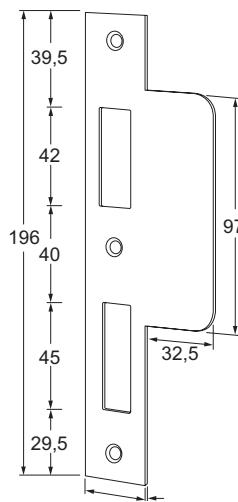

MODELLEN

E-9065L, E-9065R, E-9065L, E9065R, E-152L, E-152R, E-156L, E-156R

BIJBEHORENDE ARTIKELN

- N nachtschootsignalering (N toevoegen aan bovenstaande artikelnummers)
voorbeeld: 9065L wordt 9065LN
- 1 geschikt voor brand- en rookwerende deuren
(0 in bovenstaande artikelnummers wordt 1) voorbeeld: 9065L wordt 9165L

Model E-152L

Model E-156L