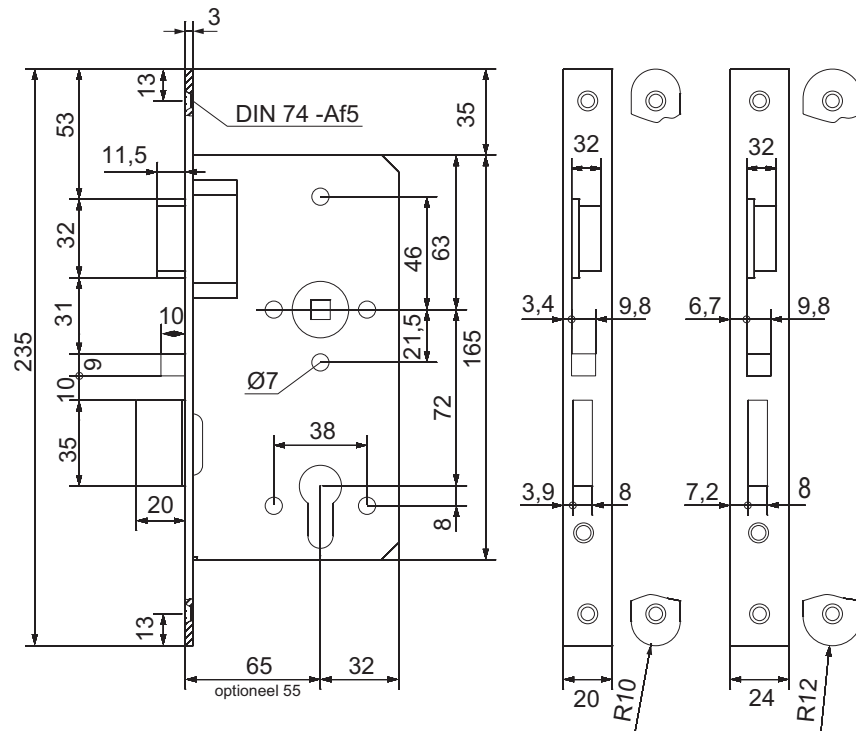

MODELLEN

E-9065L, E-9065R, E-9065L, E9065R, E-152L, E-152R, E-156L, E-156R

BIJBEHORENDE ARTIKELN

- N nachtschootsignalering (N toevoegen aan bovenstaande artikelnummers)
voorbeeld: 9065L wordt 9065LN
- 1 geschikt voor brand- en rookwerende deuren
(0 in bovenstaande artikelnummers wordt 1) voorbeeld: 9065L wordt 9165L

Model E-152L

Model E-156L