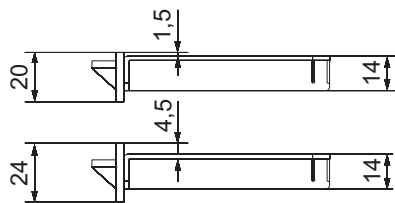

MODELLEN

E-9065L, E-9065R, E-9065L, E9065R, E-152L, E-152R, E-156L, E-156R

BIJBEHORENDE ARTIKELN

- N nachtschootsignalering (N toevoegen aan bovenstaande artikelnummers)
voorbeeld: 9065L wordt 9065LN
- 1 geschikt voor brand- en rookwerende deuren
(0 in bovenstaande artikelnummers wordt 1) voorbeeld: 9065L wordt 9165L