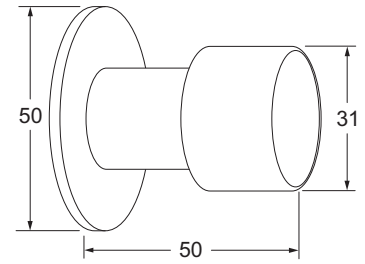

OMSCHRIJVING

Deze stijlvolle deurstoppers zijn geschikt voor muur- of wandmontage. Beide modellen zijn uit roestvast staal vervaardigd en voorzien van een rubberen stopper.

EIGENSCHAPPEN

- Keuze uit wand- of muurmontage
- Uitgevoerd in rvs
- Voorzien van rubberen stopper
- Wordt geleverd inclusief bevestigingsmateriaal
- Onderhoudsvrij

MODELLEN

DSM50 muurmontage, rond, rvs

DSV40 vloermontage, rond, rvs