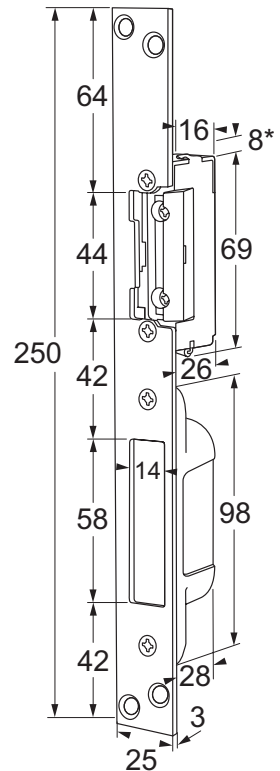

MODELLEN

Arbeidsstroom = spanningsloos vergrendeld

S15U elektrische deuropener, lange sluitplaat met SKG**® sluitkom, 10-24V AC/DC

SP15U elektrische deuropener, lange sluitplaat met SKG**® sluitkom, 10-24V AC/DC, vrijzetpal

SI15U elektrische deuropener, lange sluitplaat met SKG**® sluitkom, 10-24V AC/DC, openhoudfunctie

SPI15U elektrische deuropener, lange sluitplaat met SKG**® sluitkom, 10-24V AC/DC, vrijzetpal, openhoudfunctie

ST15U elektrische deuropener, lange sluitplaat met SKG**® sluitkom, 10-24V AC/DC, dagschootsignalering

Ruststroom = spanningsloos ontgrendeld

RS15E elektrische deuropener, lange sluitplaat met SKG**® sluitkom, 12V DC

RS15F elektrische deuropener, lange sluitplaat met SKG**® sluitkom, 24V DC

RST15E elektrische deuropener, lange sluitplaat met SKG**® sluitkom, 12V DC, dagschootsignalering

RST15F elektrische deuropener, lange sluitplaat met SKG**® sluitkom, 24V DC, dagschootsignalering

ELEKTRISCHE SPECIFICATIES

Spoel arbeidsstroom 10-24V AC/DC

11-13V DC 100% belastbaar

Spoelcode	Voltage	stroomafname
U	12V AC	190 mA
U	24V AC	470 mA
U	12V DC	260 mA
U	24V DC	420 mA

Spoel ruststroom 12V DC of 24V DC

spoelcode	Voltage	stroomafname	belastbaarheid
E	12V DC	220 mA	100%
F	24V DC	140 mA	100%

Dagschootsignalering

Contactbelastbaarheid 3 Amp./125V AC, 1 Amp./12V DC. 0,5 Amp./ 24V DC

* is maat met dagschootsignalering